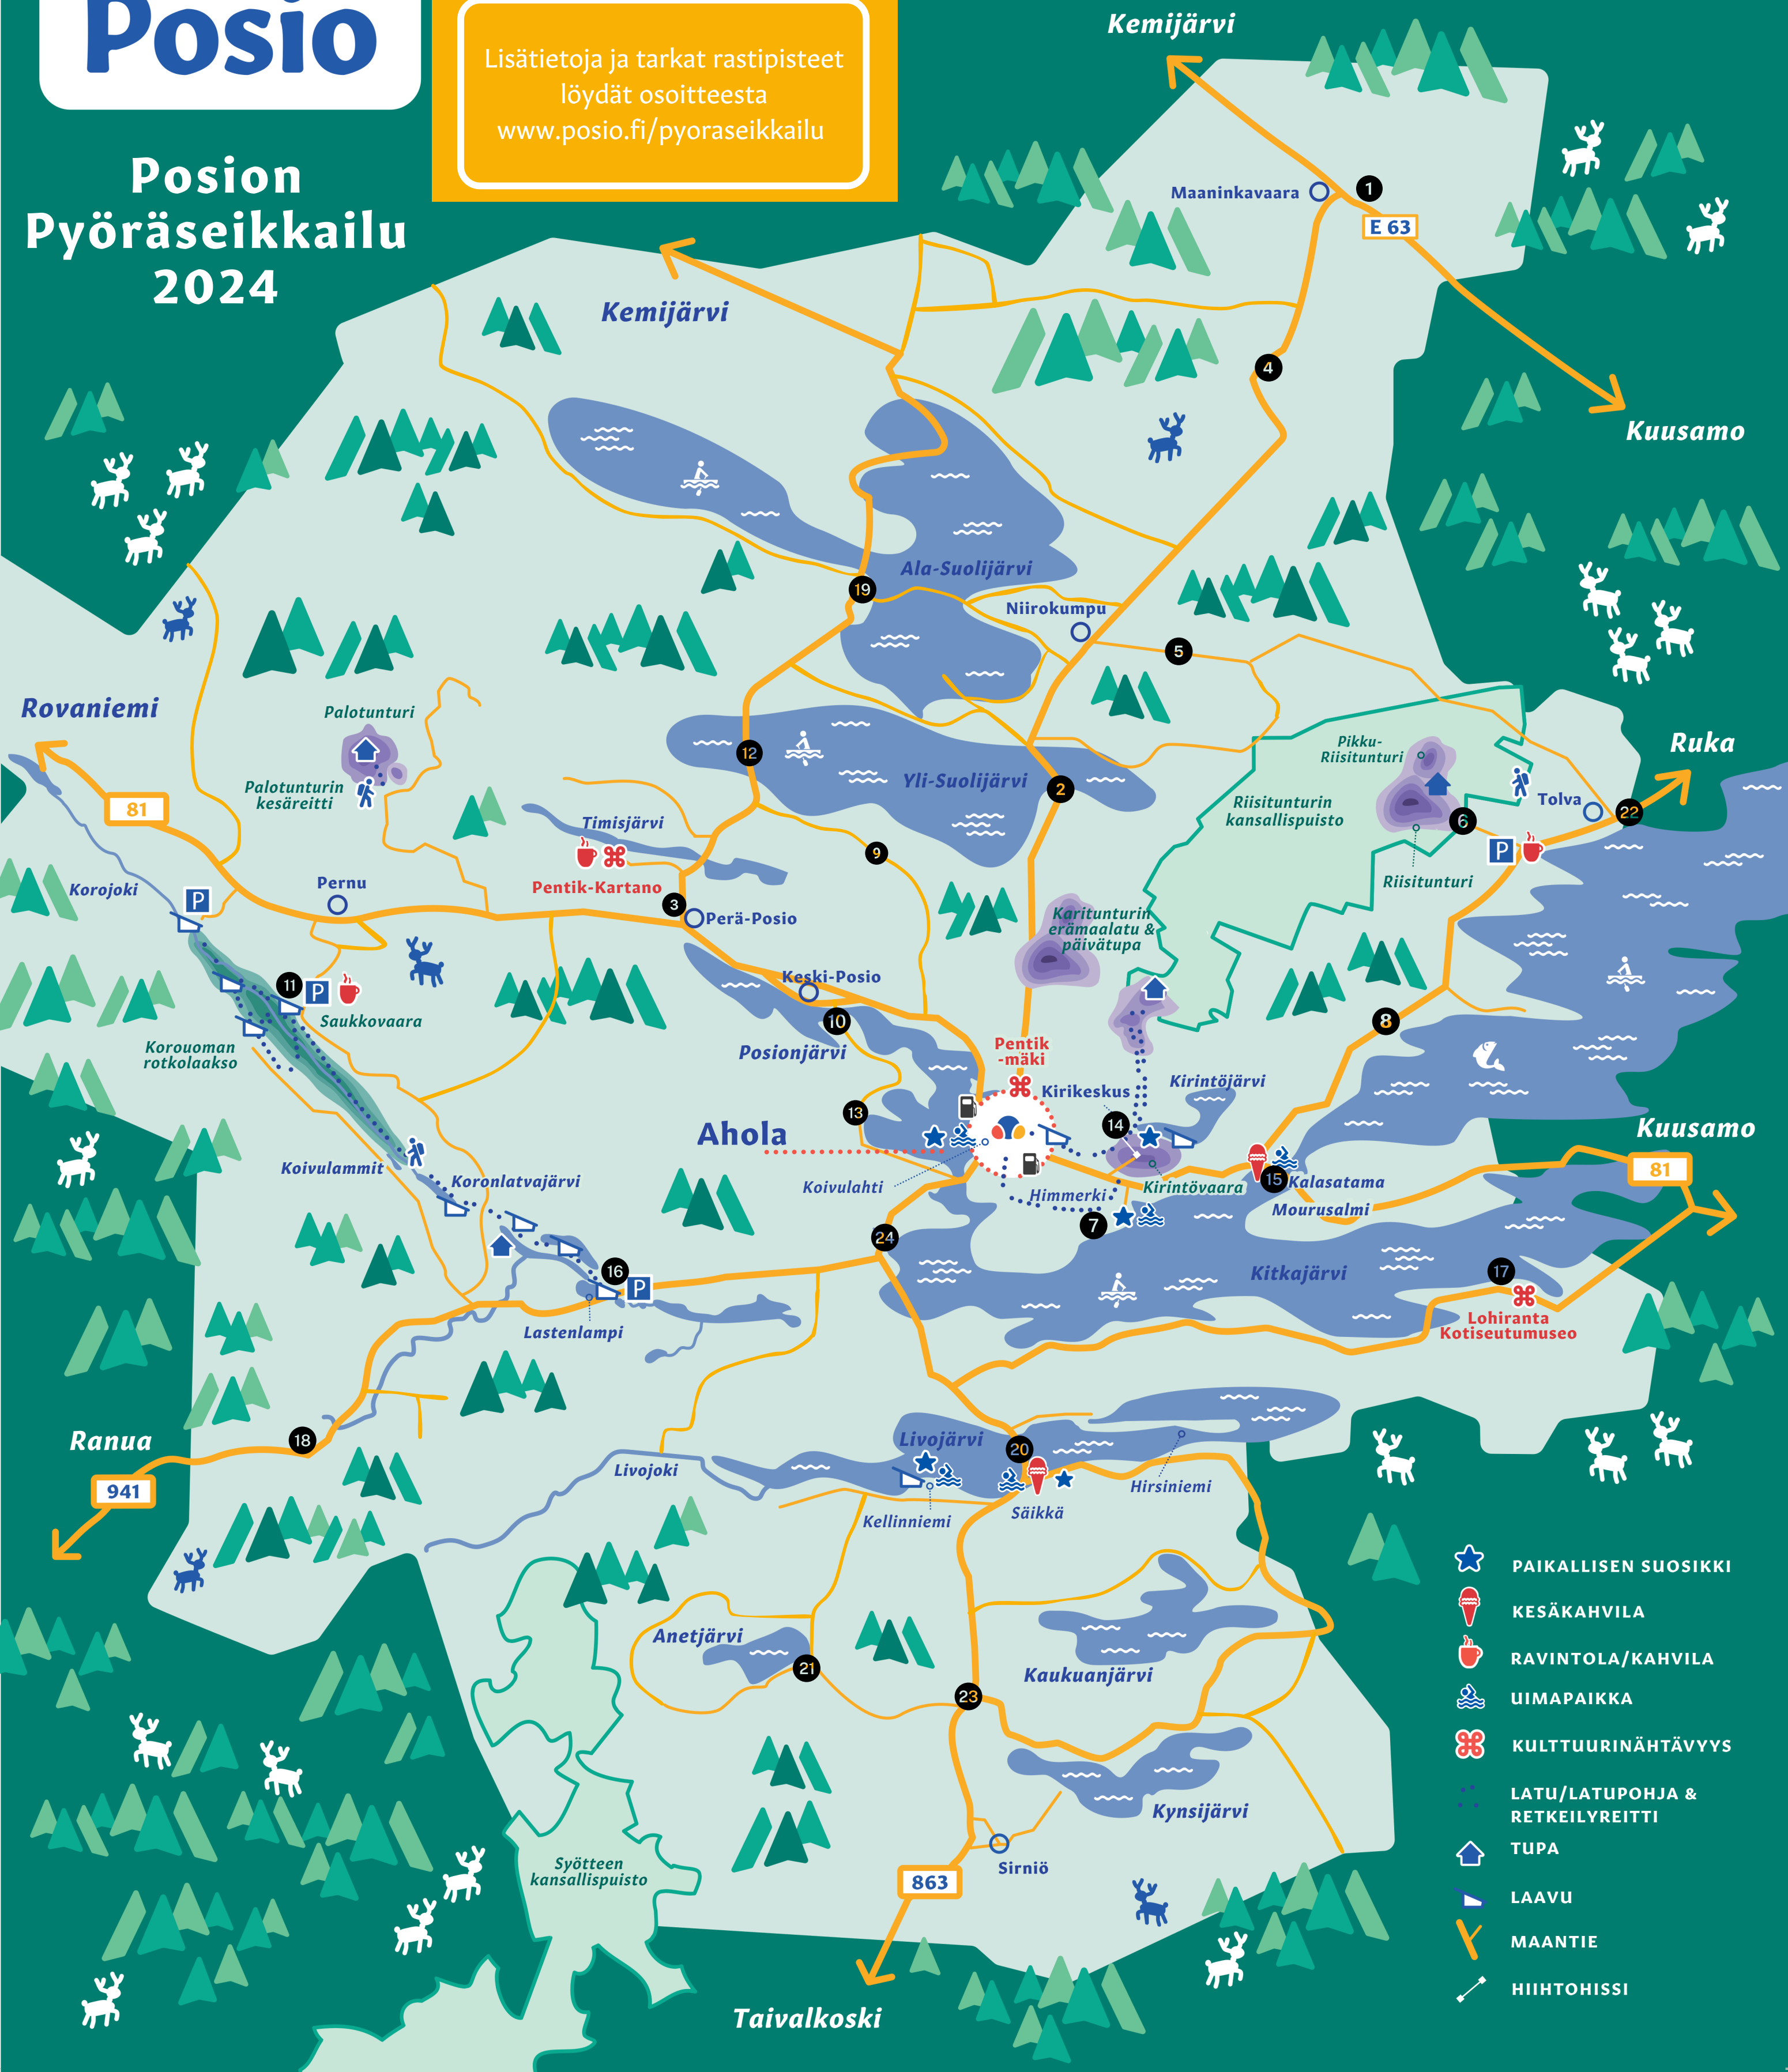

## Posion Pyöräseikkailu

Pyöräseikkailun tavoitteena on yhdistää liikunta ja Posion kuntaan tutustuminen.

Pyöräseikkailun toteutusaika on  
13.6. - 31.8.

Pyöräseikkailun tavoitteena on kerätä omaan seikkailupassiin mahdollisimman monta merkintää kesän 2024 aikana.

## Posion Pyöräseikkailu 2024

- PAIKALLISEN SUOSIKKI
- KESÄKAHVILA
- RAVINTOLA/KAHVILA
- UIMAPAIKKA
- KULTTUURINÄHTÄVYYS
- LATU/LATUPOHJA & RETKEILYREITTI
- TUPA
- LAAVU
- MAANTIE
- HIIHTOHISSI

# Posion Pyöräseikkailu 2024 - Aholan rastipisteet

Posion kunnan kanssa Posion Pyöräseikkailua ovat toteuttamassa:

- Aneen Loma
- Korouoman Eräkahvila
- Kuloharjun Kyläseura
- Eräkahvila Tykky
- Lapin Satu
- Rakennuspalvelu Ollila
- Posion Neste
- Kitkan Riisi
- Livon Kotakahvila
- Lomakeskus Himmerki
- Hotelli Kirikeskus
- Useita yksityishenkilöitä